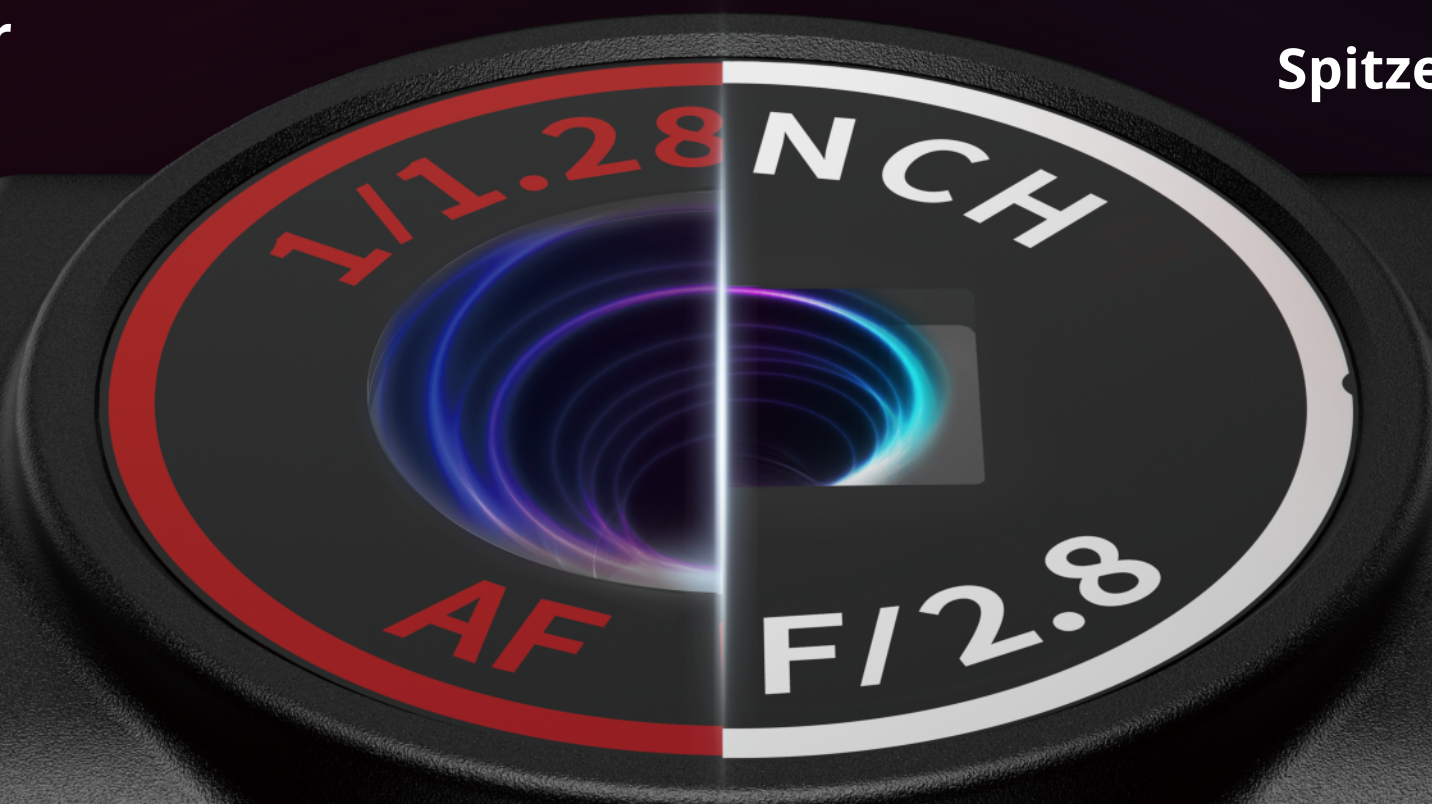

1/1,28" (0,8") CMOS

RYYB Sensor

2,44 µm Pixel (Bin2)

PDAF + CDAF

EVO Nano

Spitzenschärfe – Absolut gleichmäßig.

Die EVO Nano ist mit einer 48-MP-Kamera ausgestattet, die in der Lage ist, extrem scharfe 4K-Videoaufnahmen mit 30 Bildern/s anzufertigen. In Kombination mit dem mechanischen Drei-Achsen-Gimbal, der für die Vermeidung etwaiger Vibrationen sorgt, garantiert die EVO Nano, unabhängig davon, wie widrig die Umgebungsbedingungen auch sein mögen, gleichmäßige und unverwackelte Aufnahmen.

4K HDR-Video

1/2" CMOS

48MP

3-Achsen-Gimbal

Überaus leicht – Äußerst kompakt.

Mit nur 249 Gramm wiegen die EVO Nano und die EVO Nano+ lediglich so viel wie ein Smartphone und passen von der Seitentasche Ihres Wanderrucksacks bis zur Fläche Ihrer Hand fast überall hinein.

249g

Selfies aus der Luft – mit Ihrem persönlichen Paparazzo.

Durch nur einen Tastendruck der entsprechenden Taste steigt die Nano in die Höhe und fertigt ein Foto von Ihnen und Ihren Freunden an. Das Objektiv stellt sie dabei automatisch so ein, dass niemand übersehen wird bzw. außen vor bleibt. Auf Wunsch können Sie festlegen, dass der Hintergrund automatisch unscharf bleibt, um Ihrer Aufnahme eine Art Kinoeffekt hinzuzufügen oder Ihr Motiv – ganz gleich, ob es sich um den Gipfel eines Berges oder lediglich um Ihren eigenen Garten handelt – spektakulär in Szene zu setzen.