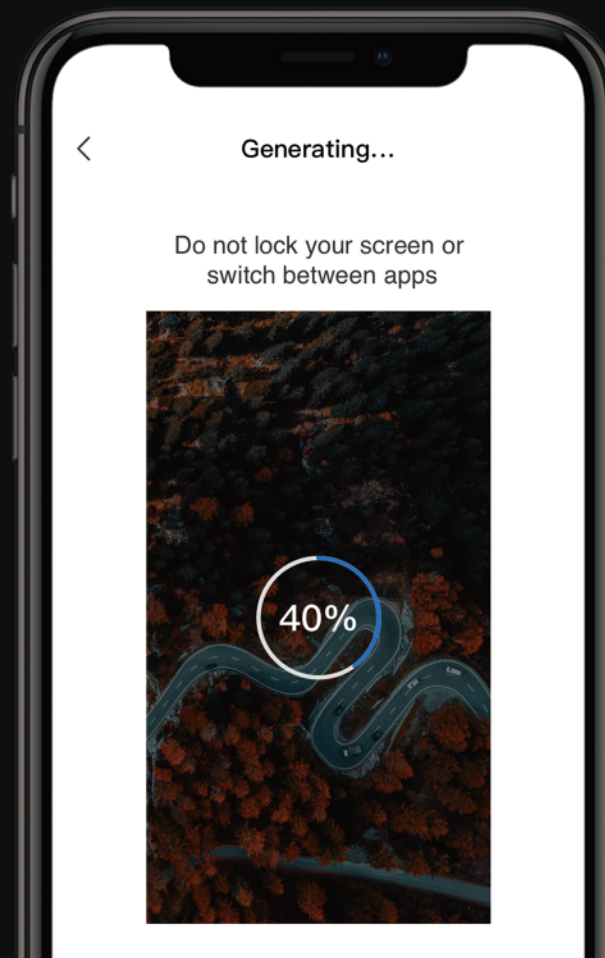

Kinoreife Aufnahmen mit einer einzigen Bildschirmberührung.

Mit den vier automatischen Aufnahmemodi gelingt Ihnen mit einer simplen Berührung des Bildschirms spektakuläre Aufnahmen, die professionellen Filmemachern in nichts nachstehen. Fügen Sie in der Autel Sky-App einen Soundtrack und Filter hinzu, um Ihre Videoaufnahme in einen epischen Blockbuster zu verwandeln. Ganz gleich, ob Sie ein erfahrener Pilot oder ein absoluter Neuling in der Welt der Drohnen sind – das Erzielen fantastischer Ergebnisse ist problemlos möglich.

Meister des Films – das Erstellen und Teilen von Filmen war noch nie so einfach

Die Autel Sky-App stellt Ihnen eine Reihe von Videovorlagen für die schnelle und unkomplizierte Erstellung von Filmen zur Verfügung, mit denen Sie den sonst so mühsamen Bearbeitungsprozess auf ein Minimum reduzieren und Ihre Kreationen noch an Ort und Stelle teilen können.

Einfaches
Bearbeiten

Kreative
Vorlagen

Schnelles
Teilen

Unbeschwertes Fliegen – keine Verzögerungen, keine Grenzen

Mit Autel SkyLink, unserem bisher leistungsstärksten Bildübertragungssystem, das eine Übertragungsbereichweite von 9,9 Kilometern, eine Übertragungsqualität von 2,7K bei 30 Bildern/s und hervorragende Fähigkeiten hinsichtlich der Vermeidung von Interferenzen bietet, legen Sie deutlich weitere Entfernungen zurück und erhalten trotzdem gestochen scharfe Bilder und Videoaufnahmen in HD.

2,7K/30 Bilder/s

2,4/5,8/5,2 GHz

9,9 Kilometer

Unglaubliche Down-load-Geschwindigkeit

Sie haben Ihre Aufnahmen im Kasten? Legen Sie Ihr Smartphone einfach in die Nähe der EVO Nano, um mit der Autel Sky-App die darauf gespeicherten Fotos und Videos mit einer Datenübertragungsrate von bis zu 160 Mbit/s hochzuladen.